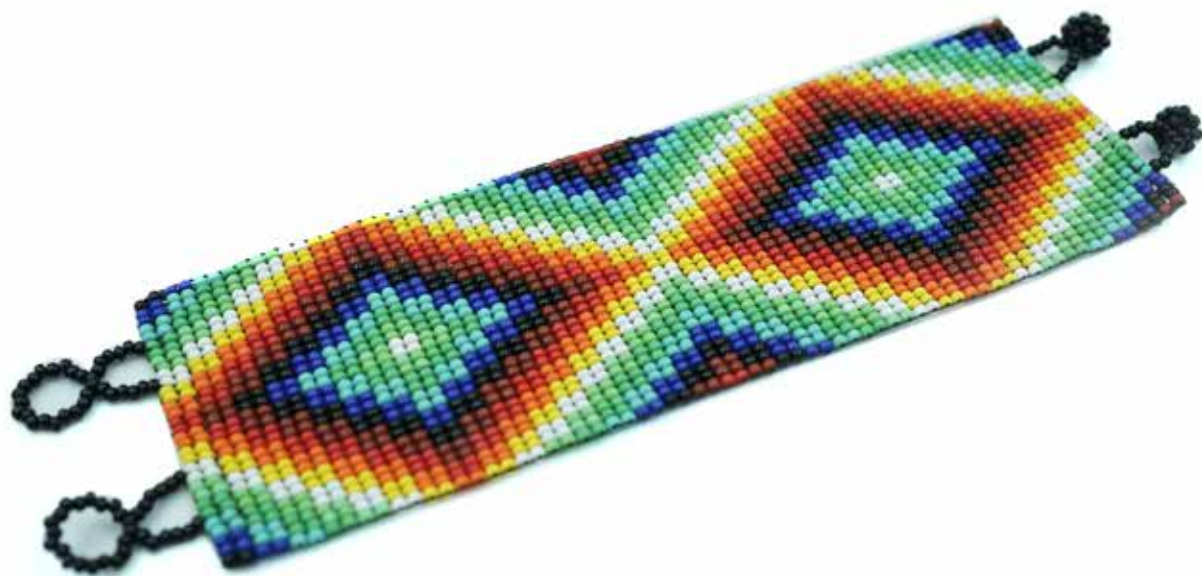

ARTESANÍAS PUREPECHAS

+52 477 336 55 51

ES.925

f taller.ES.925

✉ elias.stgz@yahoo.com

☎ +52 477 126 61 45